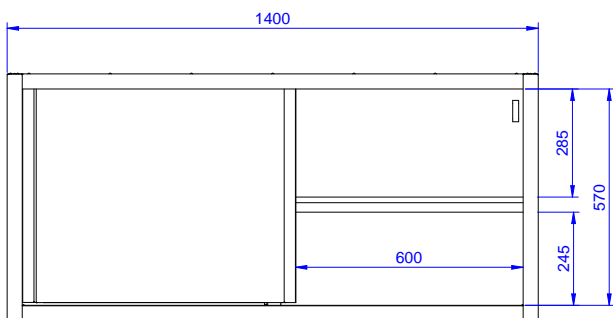

Prednja/e

Bočna/o