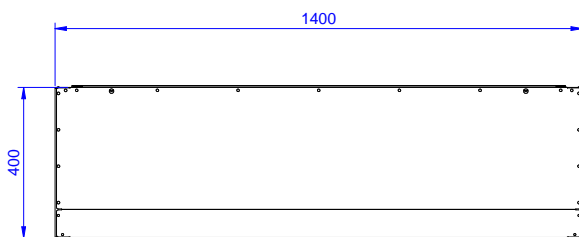

Opcijska dodatna oprema

- Set svjetala sa led rasvjetom, PNC 850709 za zidne ormariće (1000 i 1200 mm)
- Set svjetla za zidne ormariće, PNC 850710 led

ODOBRENJE: _____

Prednja/e

Bočna/o

Gornja/e

**Ključne informacije:**

Br. vrata:	133211 (PSS1400LCN)	2
Vanjske dimenzije, širina:	1400 mm	
Vanjske dimenzije, dubina:	400 mm	
Vanjske dimenzije, visina:	650 mm	